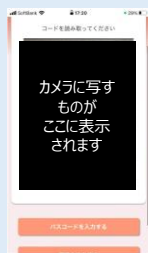

STEP 03

デジタルクーポンの受取完了

ホーム画面への追加設定をおすすめします！

Androidスマートフォン

スマホのホーム画面に

のアイコンが

追加されているか

必ず、ご確認ください。

iPhone

スマホのホーム画面に

のアイコンが

追加されているか

必ず、ご確認ください。

裏面に続く

クーポン利用の流れ

STEP 01

利用者が
「コード読み取り」
をタップ

STEP 02

加盟店設置の
二次元コードを
読み込む

STEP 03

利用者が
利用金額を
入力
↓
入力金額を
加盟店に
確認して
もらう

STEP 04

決済完了!

複数枚のクーポンを合算できます