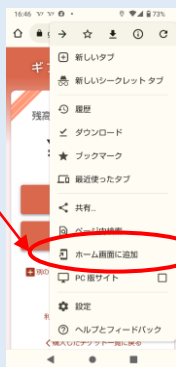

電子クーポンの受取・ご利用方法について

全国版旅して！埼玉割の『地域観光クーポン』が
電子観光・飲食クーポン に変わりました！

システム提供：株式会社ギフトィ

クーポン受け取り方法

STEP 01

配布された「クーポン受取サイト」のQRコードを読み取る

STEP 02

「クーポン受取コード」を入力する

STEP 03

デジタルクーポンの受取完了

ホーム画面への追加設定をおすすめします！

Androidスマートフォン

スマホのホーム画面に

のアイコンが

追加されているか

必ず、ご確認ください。