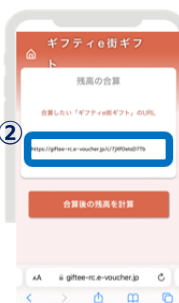

iPhone

スマホのホーム画面に

のアイコンが

追加されているか

必ず、ご確認ください。

裏面に続く

クーポン利用の流れ

STEP 01

利用者が
「コード読み取り」
をタップ

STEP 02

加盟店設置の
二次元コードを
読み込む

STEP 03

利用者が
利用金額を
入力
↓
入力金額を
加盟店に
確認して
もらう

STEP 04

決済完了!

複数枚のクーポンを合算できます

☑ 有効期限が同じクーポンは残高を合算することができます！

- ①「残高を合算する」
をタップする
- ②合算したいクーポン券の
URLをコピーして
貼り付ける
- ③合算内容を確認して
「合算する」をタップする

ご注意ください

☑ クーポンの全金額を使い切るまで『クーポン受取サイト』におけるQRコード記載の電子クーポン取得用カードは大切に保管してください。

ご利用できる加盟店について

2023全国版旅して！埼玉割公式ホームページで
ご確認ください。